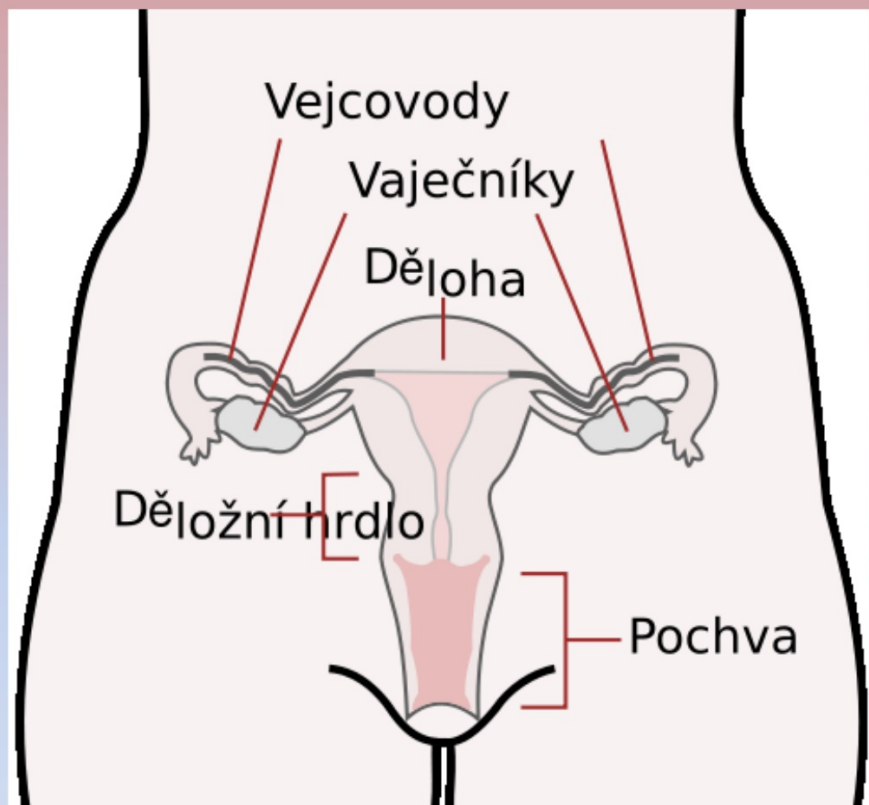

Pohlavní soustava - žena

Anotace:	funkce, orgány, stavba, popis
Předmět:	Přírodopis
Autor:	Mgr. Vladislav Šesták
Věková skupina:	14
Druh učebního materiálu:	Prezentace - pracovní sešit

vnitřní

- vaječníky
- vejcovody
- děloha
- vagína

vejcovody

- párovitý orgán uložený horizontálně při horním okraji dělohy
- jeden konec ústí do dělohy, druhý se rozšiřuje v obrvenou nálevku nad vaječným vejčkem (vzdálenost 2mm, délka 10-12 cm, průsvit 0,5 cm)

děloha

- nepárový orgán tvořený silnou vrstvou svaloviny (jednotlivé vrstvy se proplétají, dají se jen těžko odlišit)
- uvnitř vystlána a sliznicí
- má hruškovitý tvar
- leží ve středu malé pánve
- rozlišujeme: dno, tělo, hrdlo
- *délka 7-8 cm; u rodivší ženy 8-9,5 cm/ dutina 6-7 cm*

vagína

- je trubicovitý (8-10 cm dlouhá) svalnatý orgán silně vystlaný sliznicí (*mnohovrstevný cylindrický epitel až 2 mm*)
- nasedá na děložní hrdlo, na opačném konci ústí otvorem poševním
- v oblasti otvoru je u dívek natažena sliznice poloměsíčitého tvaru = panenská blána (hymen)
- na přední část vagíny se připojuje močový měchýř a trubice