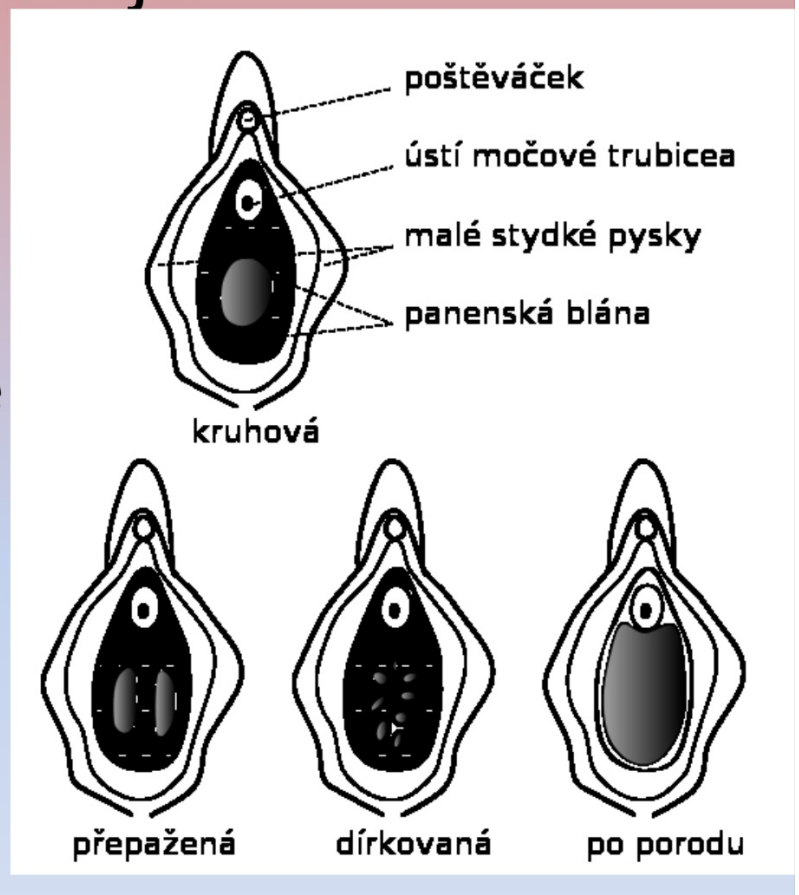

vejcovody

- párovitý orgán uložený horizontálně při horním okraji dělohy
- jeden konec ústí do dělohy, druhý se rozšiřuje v obrvenou nálevku nad vaječným vejčkem (vzdálenost 2mm, délka 10-12 cm, průsvit 0,5 cm)

děloha

- nepárový orgán tvořený silnou vrstvou svaloviny (jednotlivé vrstvy se proplétají, dají se jen těžko odlišit)
- uvnitř vystlána a sliznicí
- má hruškovitý tvar
- leží ve středu malé pánve
- rozlišujeme: dno, tělo, hrdlo
- *délka 7-8 cm; u rodivší ženy 8-9,5 cm/ dutina 6-7 cm*

vagína

- je trubicovitý (8-10 cm dlouhá) svalnatý orgán silně vystlaný sliznicí (*mnohovrstevný cylindrický epitel až 2 mm*)
- nasedá na děložní hrdlo, na opačném konci ústí otvorem poševním
- v oblasti otvoru je u dívek natažena sliznice poloměsíčitého tvaru = panenská blána (hymen)
- na přední část vagíny se připojuje močový měchýř a trubice

vnější

- velké stydké pysky
- malé stydké pysky
- klitoris
- žlázy potní a mazové

velké stydké pysky

- dva na koncích spojené kožní valy 8 cm dlouhé a 2-3 cm široké, velikost dána množstvím tukové tkáně
- ochlupené