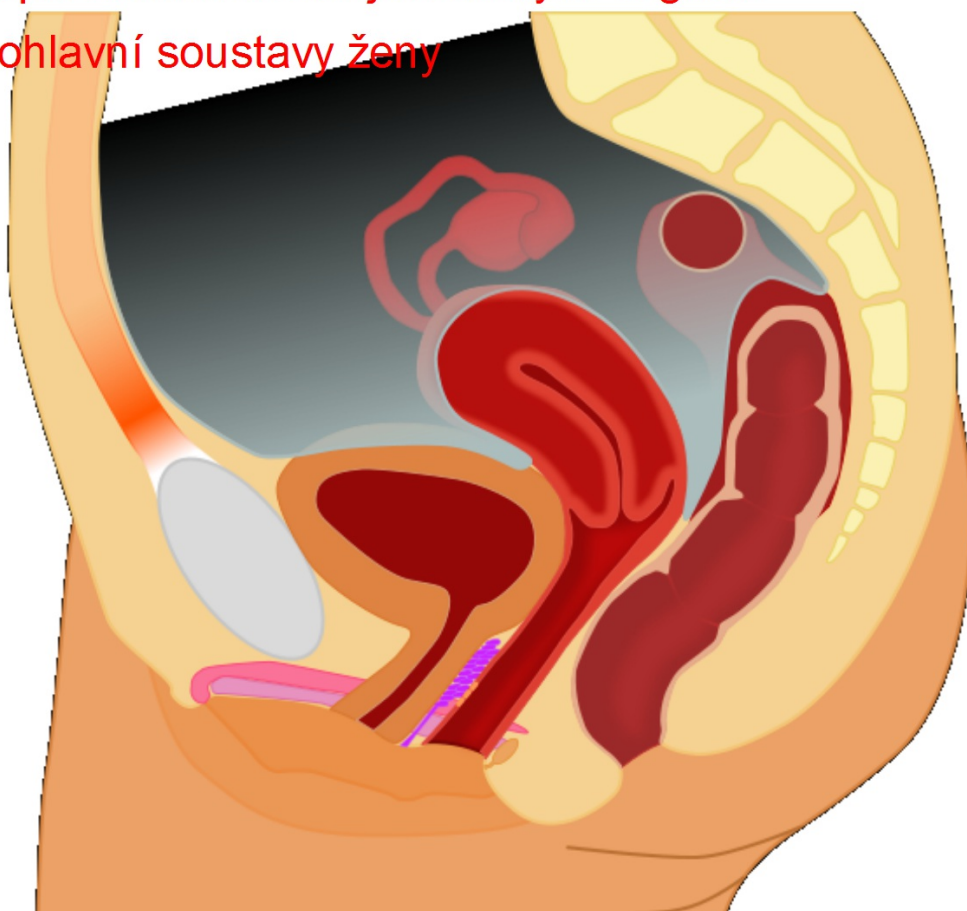

vagína

- je trubicovitý (8-10 cm dlouhá) svalnatý orgán silně vystlaný sliznicí (*mnohovrstevný cylindrický epitel až 2 mm*)
- nasedá na děložní hrdlo, na opačném konci ústí otvorem poševním
- v oblasti otvoru je u dívek natažena sliznice poloměsíčitého tvaru = panenská blána (hymen)
- na přední část vagíny se připojuje močový měchýř a trubice

vnější

- velké stydké pysky
- malé stydké pysky
- klitoris
- žlázy potní a mazové

velké stydké pysky

- dva na koncích spojené kožní valy 8 cm dlouhé a 2-3 cm široké, velikost dána množstvím tukové tkáně
- ochlupené

malé stydké pysky

- jsou dvě úzké kožní řasy ležící mezi VSP
- nahoře přirůstají ke klitorisu
- dole se spojují

- klitoris**
- nepárový
 - obsahuje topořivá tělesa
 - značně citlivý – drážděním dochází k orgasmu
 - kousek pod ním ale nad vchodem poševním je vyústění močové trubice

???

popiš části a funkci jednotlivých orgánů
pohlavní soustavy ženy

vytvořeno v programu Activ Inspire

zdroj obrazového materiálu: knihovny Activ Inspire
wikipedia