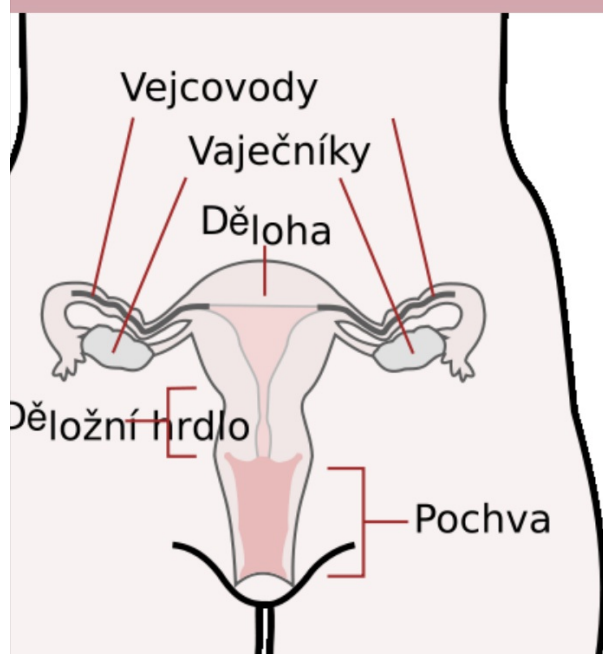

vaječníky

- jsou párovou žlázou v níž dochází k postupnému dozrání vajíček
- počet vajíček je dán ještě před narozením dítěte ženského pohlaví (z původních 6-7 mil těsně před narozením je to 1-2 mil)
- v pubertě je to konečných 300-400 tisíc z nichž se fakticky uvolní kolem 450 za 35-40 let reprodukčního života ženy
- leží na bočních stranách malé pánve
- tvar oploštělého ovoidu bělavé barvy

vejcovody

- párovitý orgán uložený horizontálně při horním okraji dělohy
- jeden konec ústí do dělohy, druhý se rozšiřuje v obrvenou nálevku nad vaječným vejčkem (vzdálenost 2mm, délka 10-12 cm, průsvit 0,5 cm)

děloha

- nepárový orgán tvořený silnou vrstvou svaloviny (jednotlivé vrstvy se proplétají, dají se jen těžko odlišit)
- uvnitř vystlána a sliznicí
- má hruškovitý tvar
- leží ve středu malé pánve
- rozlišujeme: dno, tělo, hrdlo
- *délka 7-8 cm; u rodivší ženy 8-9,5 cm/ dutina 6-7 cm*

vagína

- je trubicovitý (8-10 cm dlouhá) svalnatý orgán silně vystlaný sliznicí (*mnohovrstevný cylindrický epitel až 2 mm*)
- nasedá na děložní hrdlo, na opačném konci ústí otvorem poševním
- v oblasti otvoru je u dívek natažena sliznice poloměsíčitého tvaru = panenská blána (hymen)
- na přední část vagíny se připojuje močový měchýř a trubice