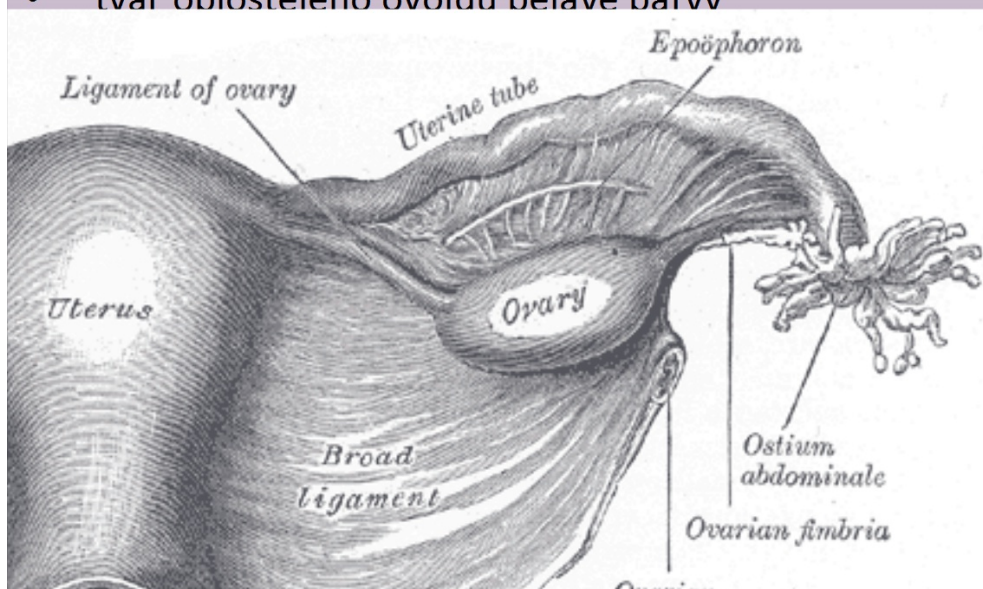

Pohlavní soustava - žena

Anotace:	funkce, orgány, stavba, popis
Předmět:	Přírodopis
Autor:	Mgr. Vladislav Šesták
Věková skupina:	14
Druh učebního materiálu:	Prezentace - pracovní sešit

vnitřní

- vaječníky
- vejcovody
- děloha
- vagína

vejcovody

- párovitý orgán uložený horizontálně při horním okraji dělohy
- jeden konec ústí do dělohy, druhý se rozšiřuje v obrvenou nálevku nad vaječným vejčkem (vzdálenost 2mm, délka 10-12 cm, průsvit 0,5 cm)

děloha

- nepárový orgán tvořený silnou vrstvou svaloviny (jednotlivé vrstvy se proplétají, dají se jen těžko odlišit)
- uvnitř vystlána a sliznicí
- má hruškovitý tvar
- leží ve středu malé pánve
- rozlišujeme: dno, tělo, hrdlo
- *délka 7-8 cm; u rodivší ženy 8-9,5 cm/ dutina 6-7 cm*

vagína

- je trubicovitý (8-10 cm dlouhá) svalnatý orgán silně vystlaný sliznicí (*mnohovrstevný cylindrický epitel až 2 mm*)
- nasedá na děložní hrdlo, na opačném konci ústí otvorem poševním
- v oblasti otvoru je u dívek natažena sliznice poloměsíčitého tvaru = panenská blána (hymen)
- na přední část vagíny se připojuje močový měchýř a trubice