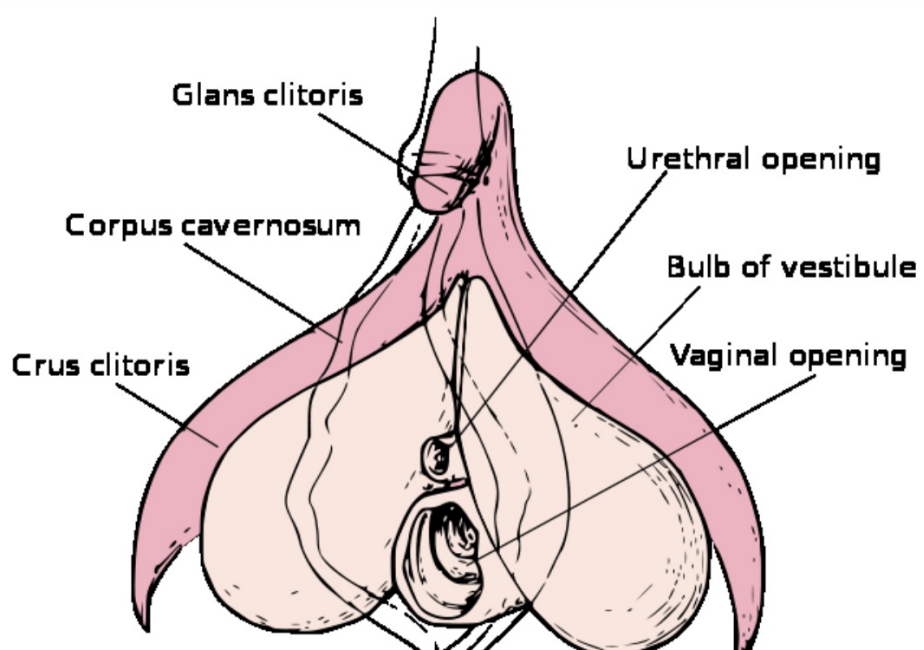

děloha

- nepárový orgán tvořený silnou vrstvou svaloviny (jednotlivé vrstvy se proplétají, dají se jen těžko odlišit)
- uvnitř vystlána a sliznicí
- má hruškovitý tvar
- leží ve středu malé pánve
- rozlišujeme: dno, tělo, hrdlo
- *délka 7-8 cm; u rodivší ženy 8-9,5 cm/ dutina 6-7 cm*

vagína

- je trubicovitý (8-10 cm dlouhá) svalnatý orgán silně vystlaný sliznicí (*mnohovrstevný cylindrický epitel až 2 mm*)
- nasedá na děložní hrdlo, na opačném konci ústí otvorem poševním
- v oblasti otvoru je u dívek natažena sliznice poloměsíčitého tvaru = panenská blána (hymen)
- na přední část vagíny se připojuje močový měchýř a trubice

vnější

- velké stydké pysky
- malé stydké pysky
- klitoris
- žlázy potní a mazové

velké stydké pysky

- dva na koncích spojené kožní valy 8 cm dlouhé a 2-3 cm široké, velikost dána množstvím tukové tkáně
- ochlupené

malé stydké pysky

- jsou dvě úzké kožní řasy ležící mezi VSP
- nahoře přirůstají ke klitorisu
- dole se spojují

- klitoris**
- nepárový
 - obsahuje topořivá tělesa
 - značně citlivý – drážděním dochází k orgasmu
 - kousek pod ním ale nad vchodem poševním je vyústění močové trubice