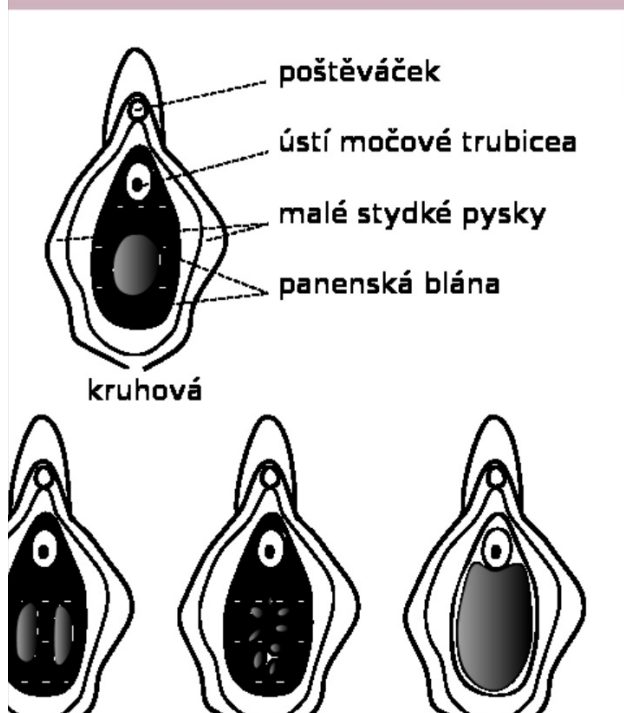

děloha

- nepárový orgán tvořený silnou vrstvou svaloviny (jednotlivé vrstvy se proplétají, dají se jen těžko odlišit)
- uvnitř vystlána a sliznicí
- má hruškovitý tvar
- leží ve středu malé pánve
- rozlišujeme: dno, tělo, hrdlo
- *délka 7-8 cm; u rodivší ženy 8-9,5 cm/ dutina 6-7 cm*

vagína

- je trubicovitý (8-10 cm dlouhá) svalnatý orgán silně vystlaný sliznicí (*mnohovrstevný cylindrický epitel až 2 mm*)
- nasedá na děložní hrdlo, na opačném konci ústí otvorem poševním
- v oblasti otvoru je u dívek natažena sliznice poloměsíčitého tvaru = panenská blána (hymen)
- na přední část vagíny se připojuje močový měchýř a trubice

vnější

- velké stydké pysky
- malé stydké pysky
- klitoris
- žlázy potní a mazové

velké stydké pysky

- dva na koncích spojené kožní valy 8 cm dlouhé a 2-3 cm široké, velikost dána množstvím tukové tkáně
- ochlupené

malé stydké pysky

- jsou dvě úzké kožní řasy ležící mezi VSP
- nahoře přirůstají ke klitorisu
- dole se spojují

- klitoris**
- nepárový
 - obsahuje topořivá tělesa
 - značně citlivý – drážděním dochází k orgasmu
 - kousek pod ním ale nad vchodem poševním je vyústění močové trubice